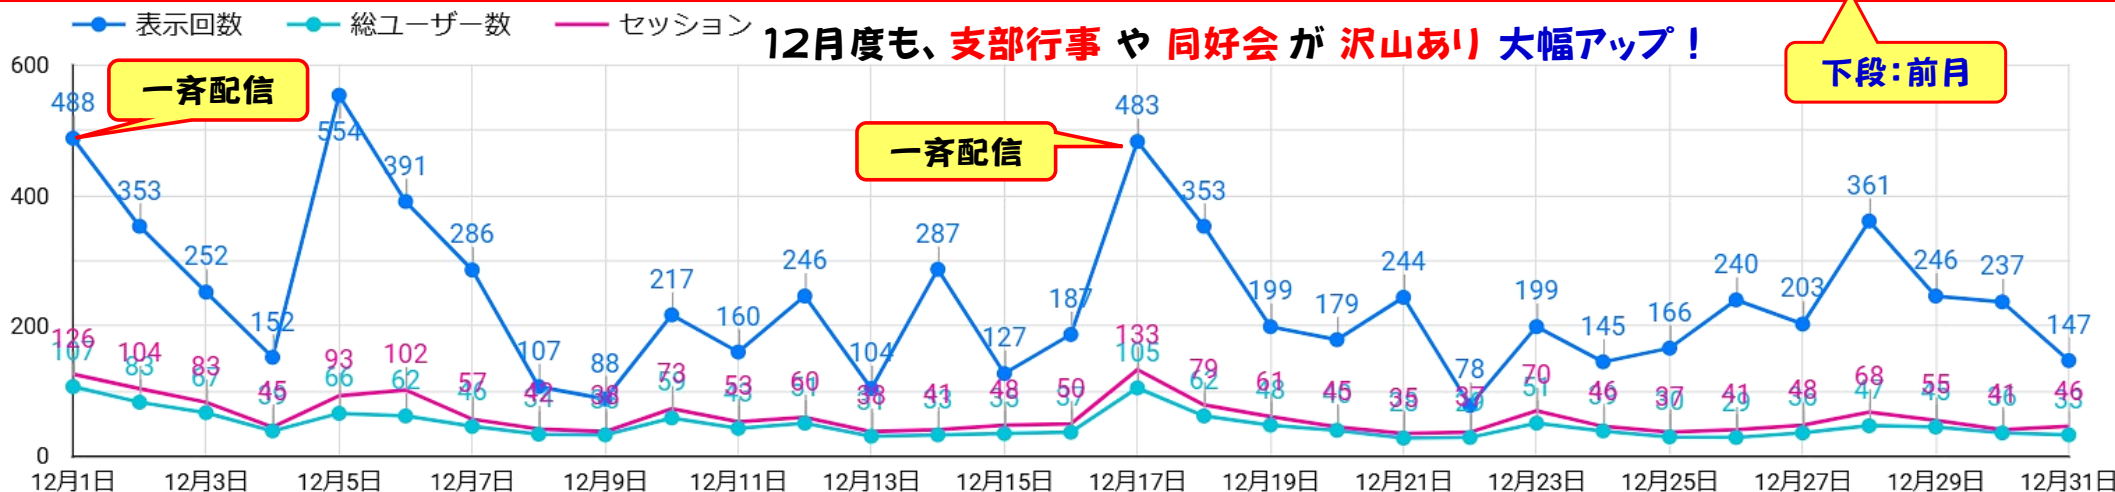

三重支部サイト 日別アクセス(数値) 上段:12月度・下段:11月度… 表示回数は、大幅アップ!

2024/12/01 - 2024/12/31

(数値) 表示回数 = +22.9%、総ユーザー数 = -4.8%、新規ユーザー数 = -21.5% とユーザー数はダウン!

表示回数	総ユーザー数	新規ユーザー数	平均視聴回数	平均ユーザー滞在時間	セッション	セッション/ユーザー	エンゲージメント率
7,479	713	355	10.49	00:05:45	1,878	2.63	85.25%
↑ 22.9%	↓ -4.8%	↓ -21.5%	↑ 29.2%	↑ 10.1%	↑ 1.4%	↑ 6.5%	↑ 0.6%

表示回数	総ユーザー数	新規ユーザー数	平均視聴回数	平均ユーザー滞在時間	セッション	セッション/ユーザー	エンゲージメント率
6,083	749	452	8.12	00:05:13	1,852	2.47	84.77%

12月度も、支部行事 や 同好会 が 沢山あり 大幅アップ!

総ユーザーは -4.8%、新規ユーザーは、-21.5% と減少!