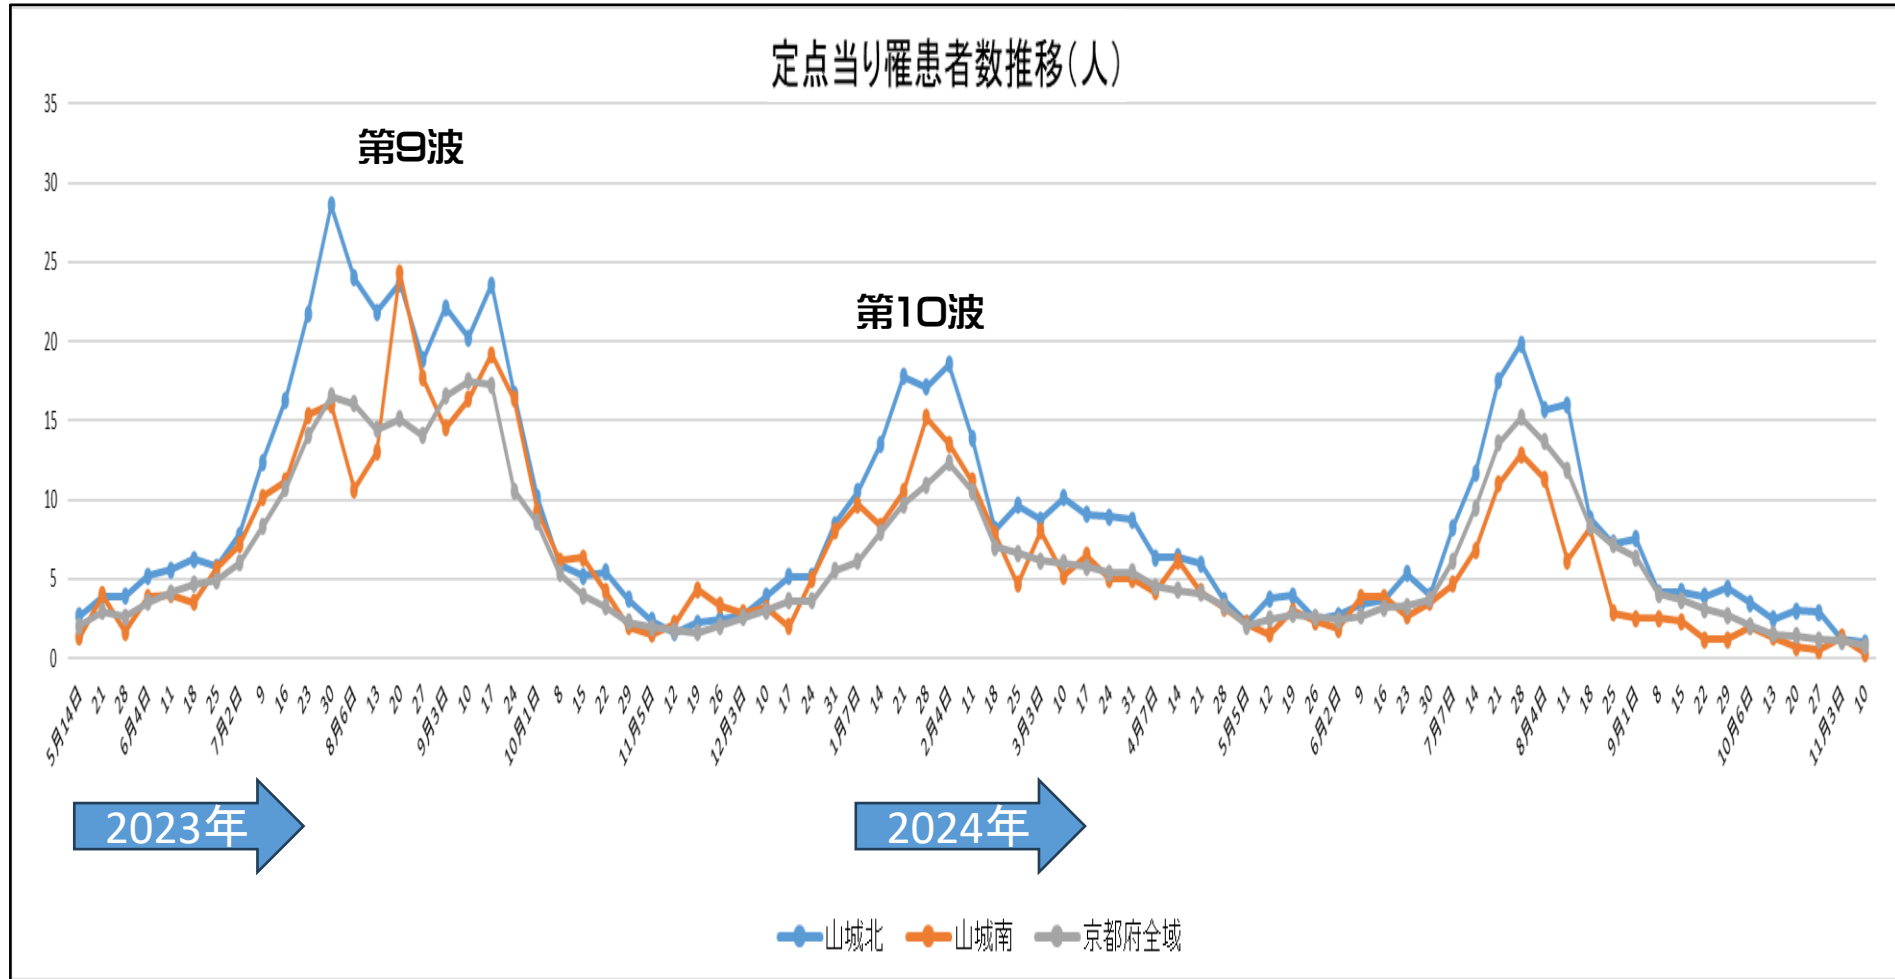

新型コロナ感染状況の推移

新型コロナウイルス感染症5類移行時 2023年第19週(5月8日~14日)からの推移

- * 京都府ホームページ 感染症発生動向 週報(定点把握)より引用
- * 山城北:宇治市・城陽市・八幡市・京田辺市・久御山町・井手町・宇治田原町
山城南:木津川市・笠置町・和束町・精華町・南山城村