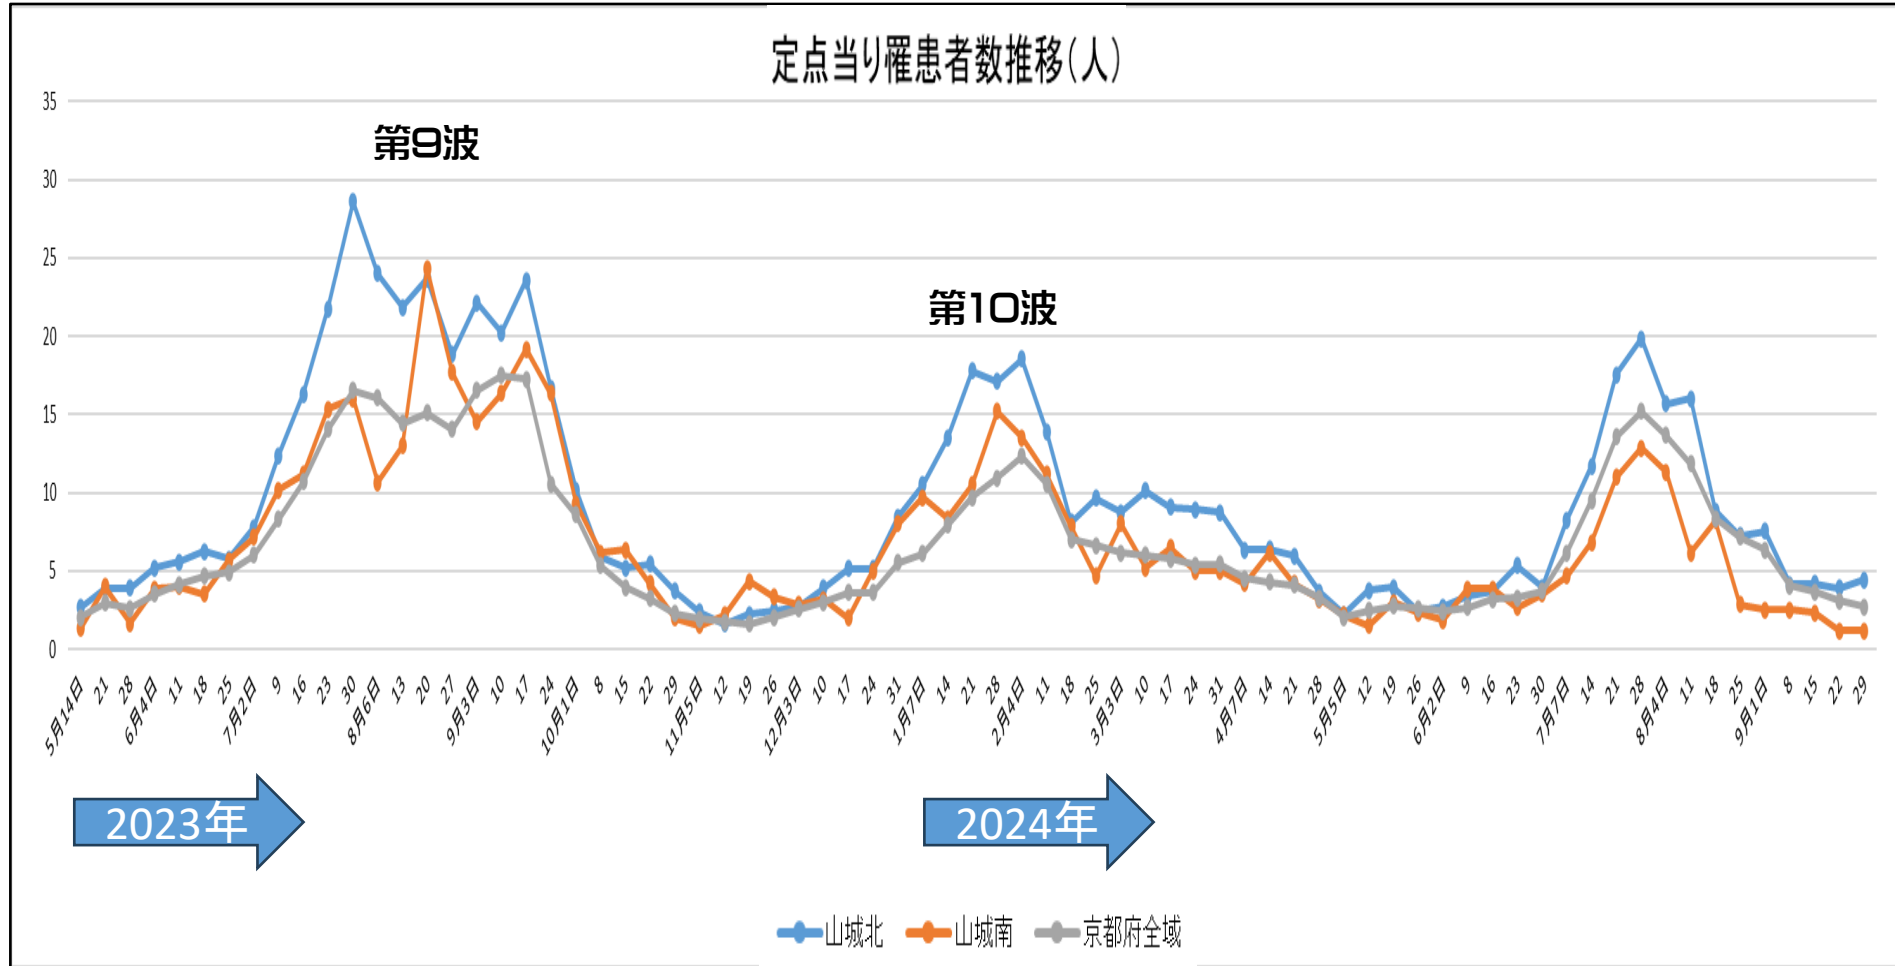

新型コロナ感染状況の推移

新型コロナウイルス感染症5類移行時 2023年第19週(5月8日~14日)からの推移

* 京都府ホームページ 感染症発生動向 週報(定点把握)より引用
* 山城北:宇治市・城陽市・八幡市・京田辺市・久御山町・井手町・宇治田原町
山城南:木津川市・笠置町・和束町・精華町・南山城村