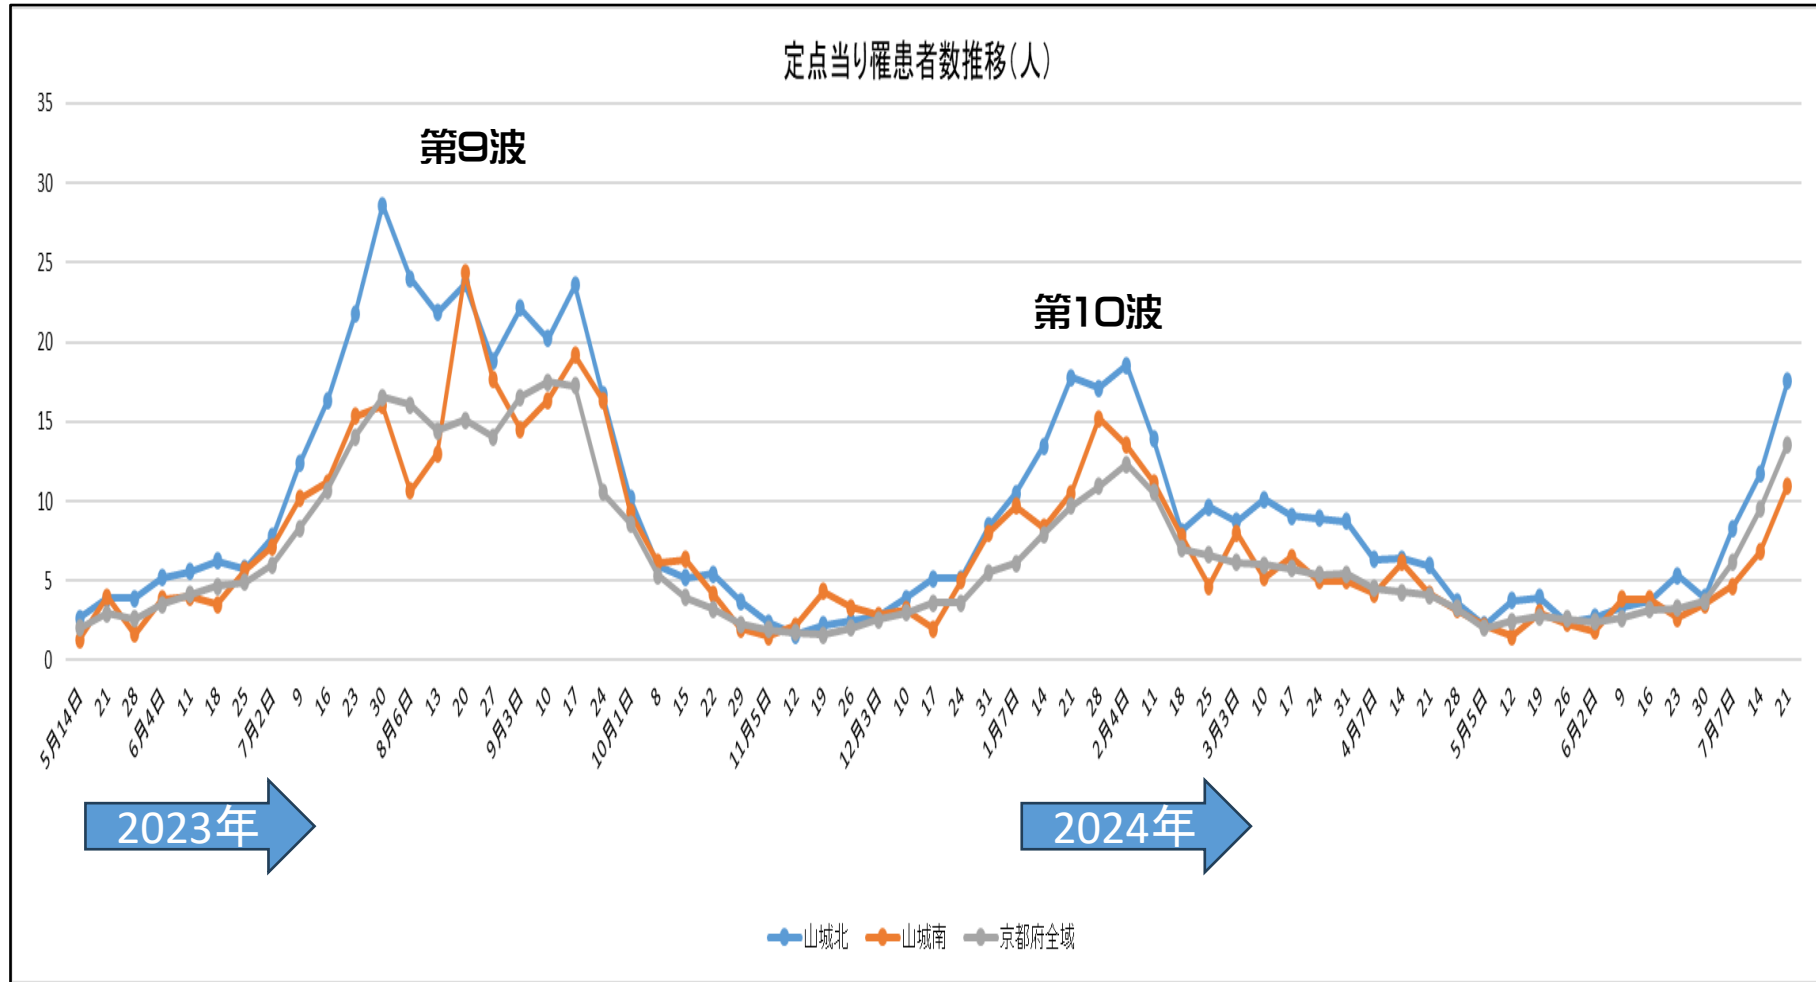

新型コロナ感染状況の推移

新型コロナウイルス感染症5類移行時 2023年第19週(5月8日~14日)からの推移

- * 京都府ホームページ 感染症発生動向 週報(定点把握)より引用
- * 山城北:宇治市・城陽市・八幡市・京田辺市・久御山町・井手町・宇治田原町
山城南:木津川市・笠置町・和束町・精華町・南山城村