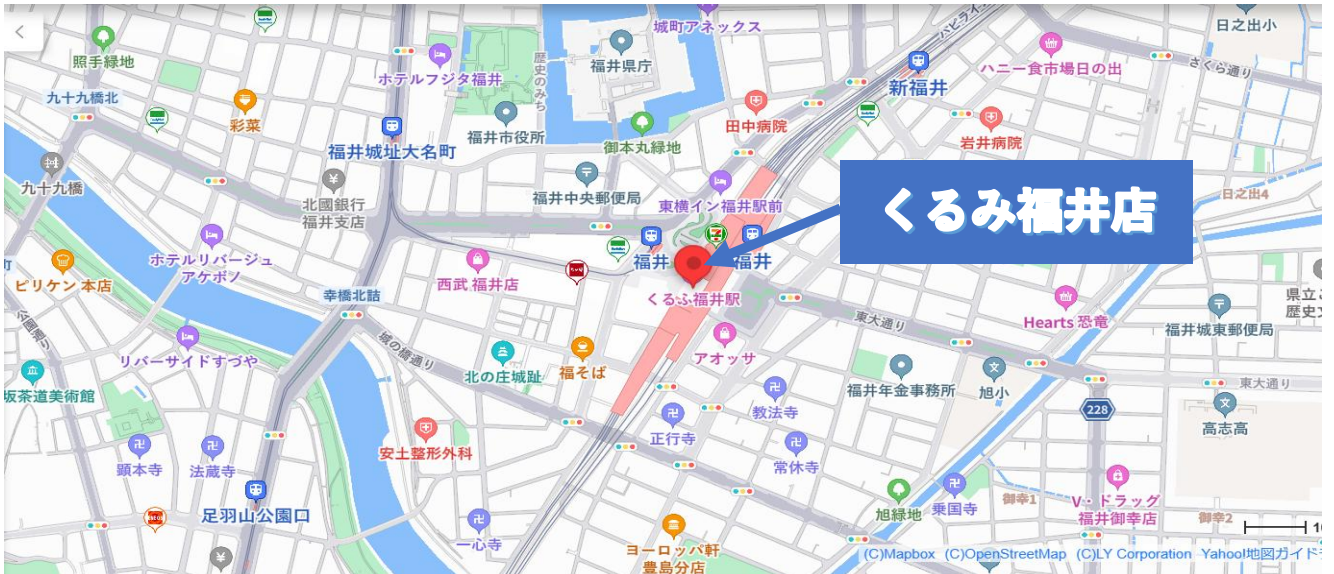

くるみ福井店：概要地図

住所：福井市中央1丁目1-25

拡大