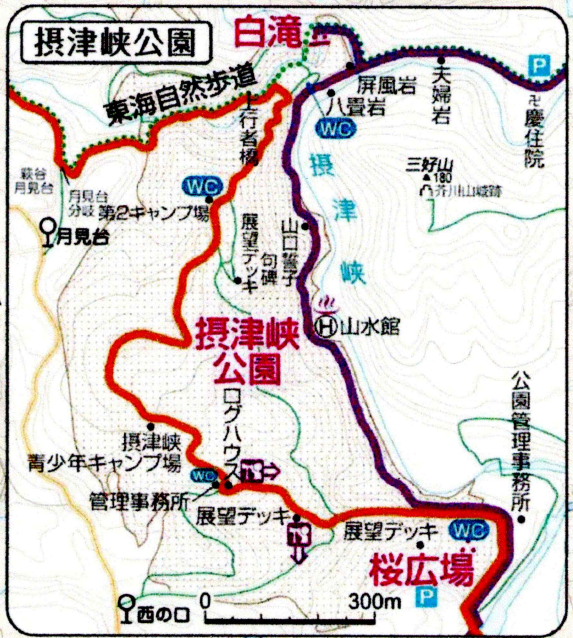

④ 摂津峡・芥川コース

- 凡例**
- 👁️ ビューポイント
 - 🛋️ 休憩所
 - 🛒 コンビニ
 - 🏨 旅館・ホテル
 - ⚓ 主な三角点
 - ▲ 主な山頂

Gole
ワークホール 高槻

明田町
阪急京都線