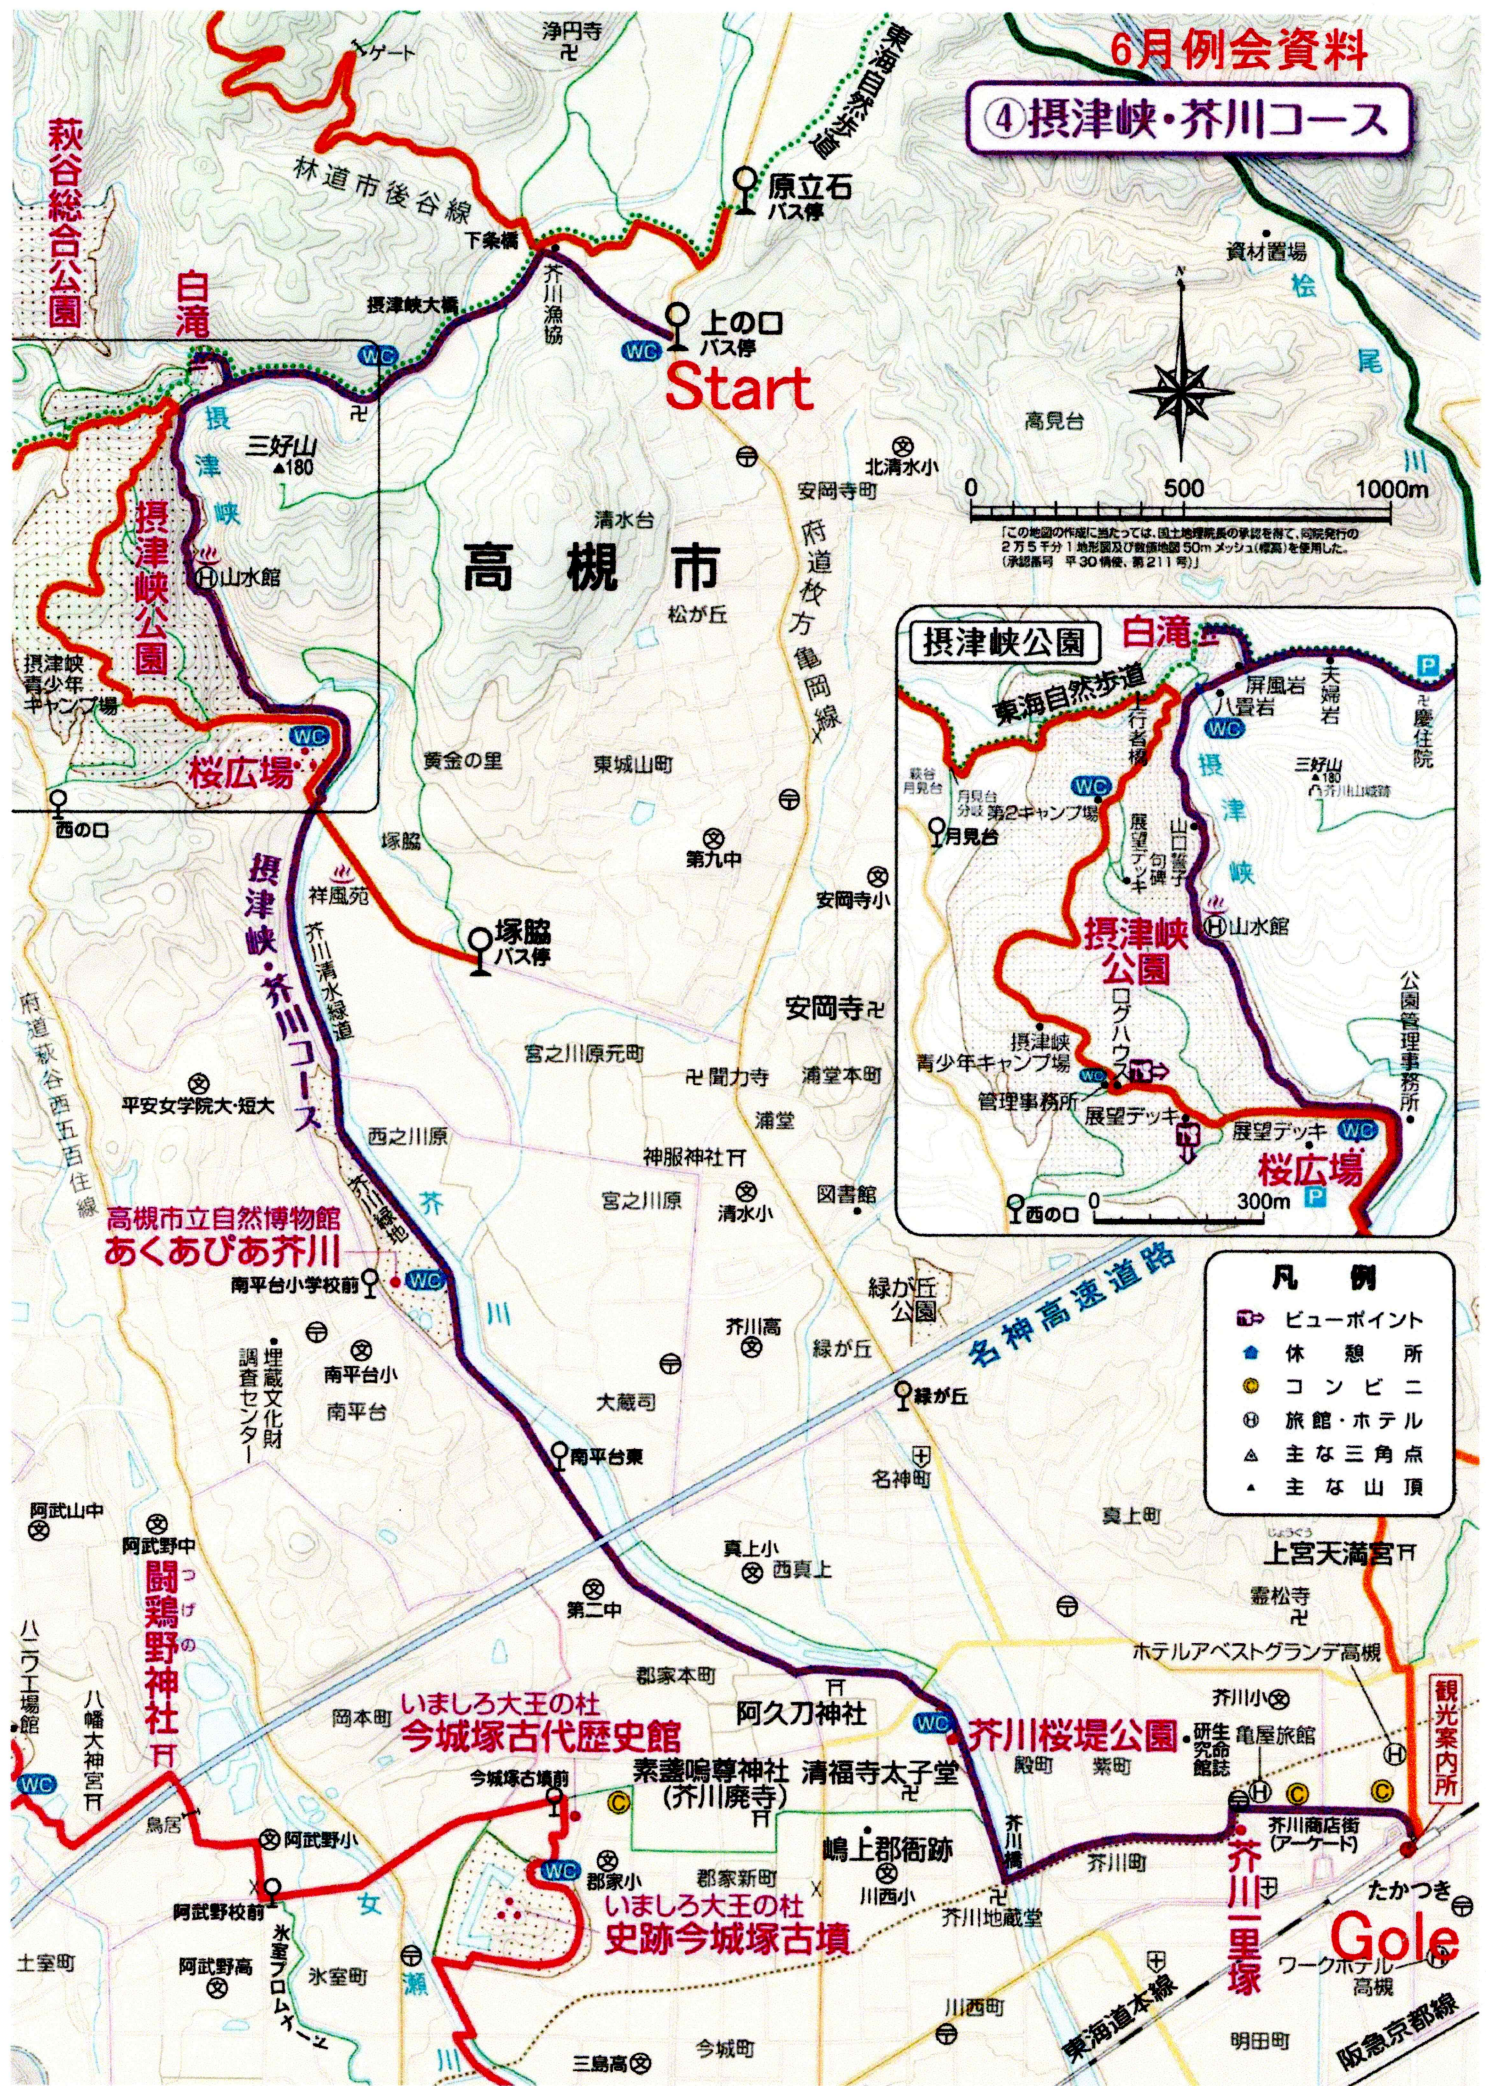

④ 摂津峡・芥川コース

- 凡例**
- 👁️ ビューポイント
 - 🛋️ 休憩所
 - 🛒 コンビニ
 - 🏨 旅館・ホテル
 - ⚓ 主な三角点
 - ▲ 主な山頂

Gole
ワークホール 高槻

明田町
阪急京都線