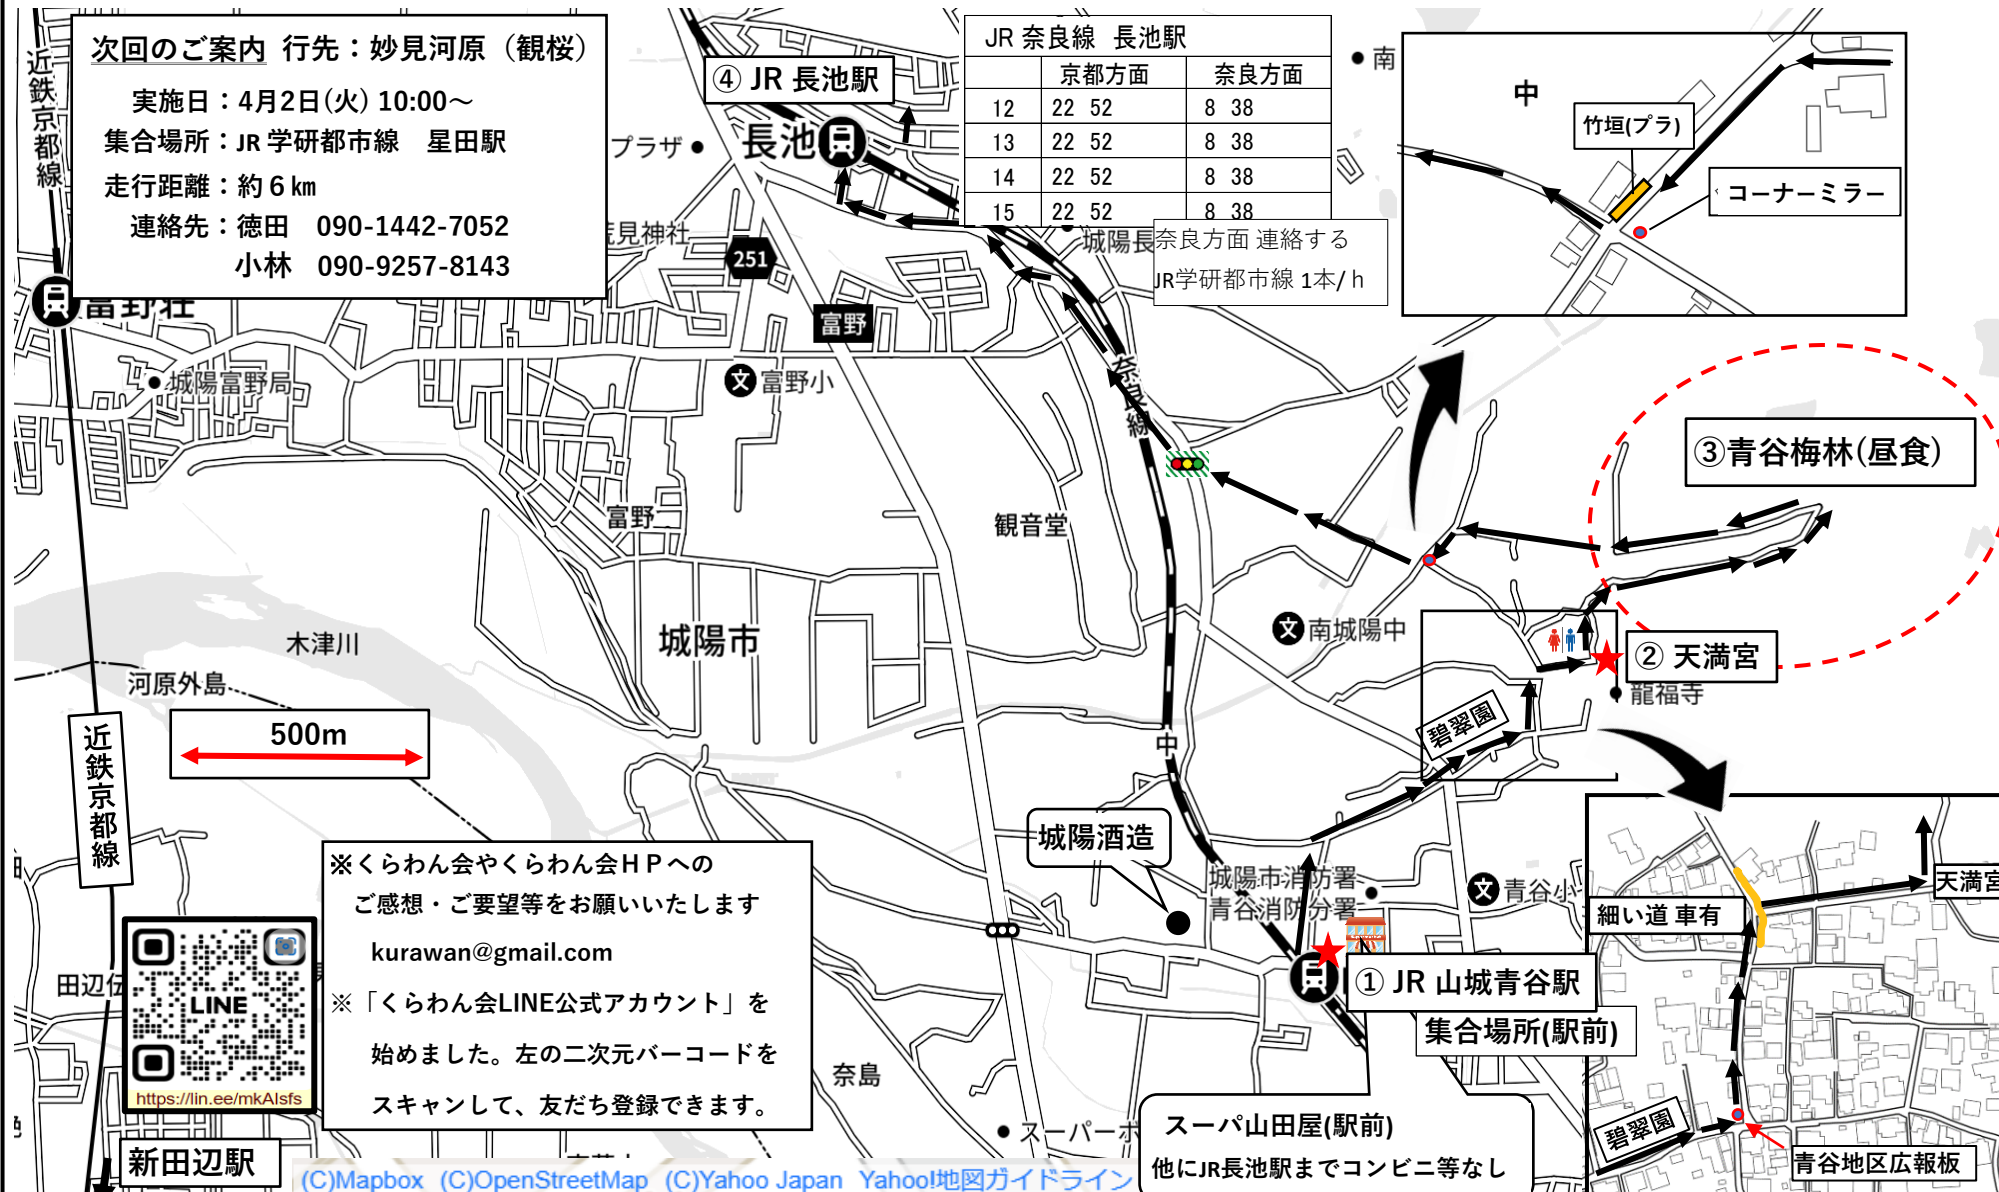

コース：青谷梅林 (観梅) 走行距離：約 5 km

① JR奈良線山城青谷駅 ⇒ ② 天満宮 ⇒ ③ 青谷梅林 ⇒ ④ JR長池駅

昼食

実施日：2024年3月5日(火) 10:00～

コース担当リーダー：内田 サブリーダー：仁木 HP担当：永井

MAP担当：内田 旗担当：小野田

次回のご案内 行先：妙見河原 (観桜)

実施日：4月2日(火) 10:00～

集合場所：JR 学研都市線 星田駅

走行距離：約 6 km

連絡先：徳田 090-1442-7052

小林 090-9257-8143

JR 奈良線 長池駅		
	京都方面	奈良方面
12	22 52	8 38
13	22 52	8 38
14	22 52	8 38
15	22 52	8 38

奈良方面 連絡する
JR学研都市線 1本/h

500m

新田辺駅