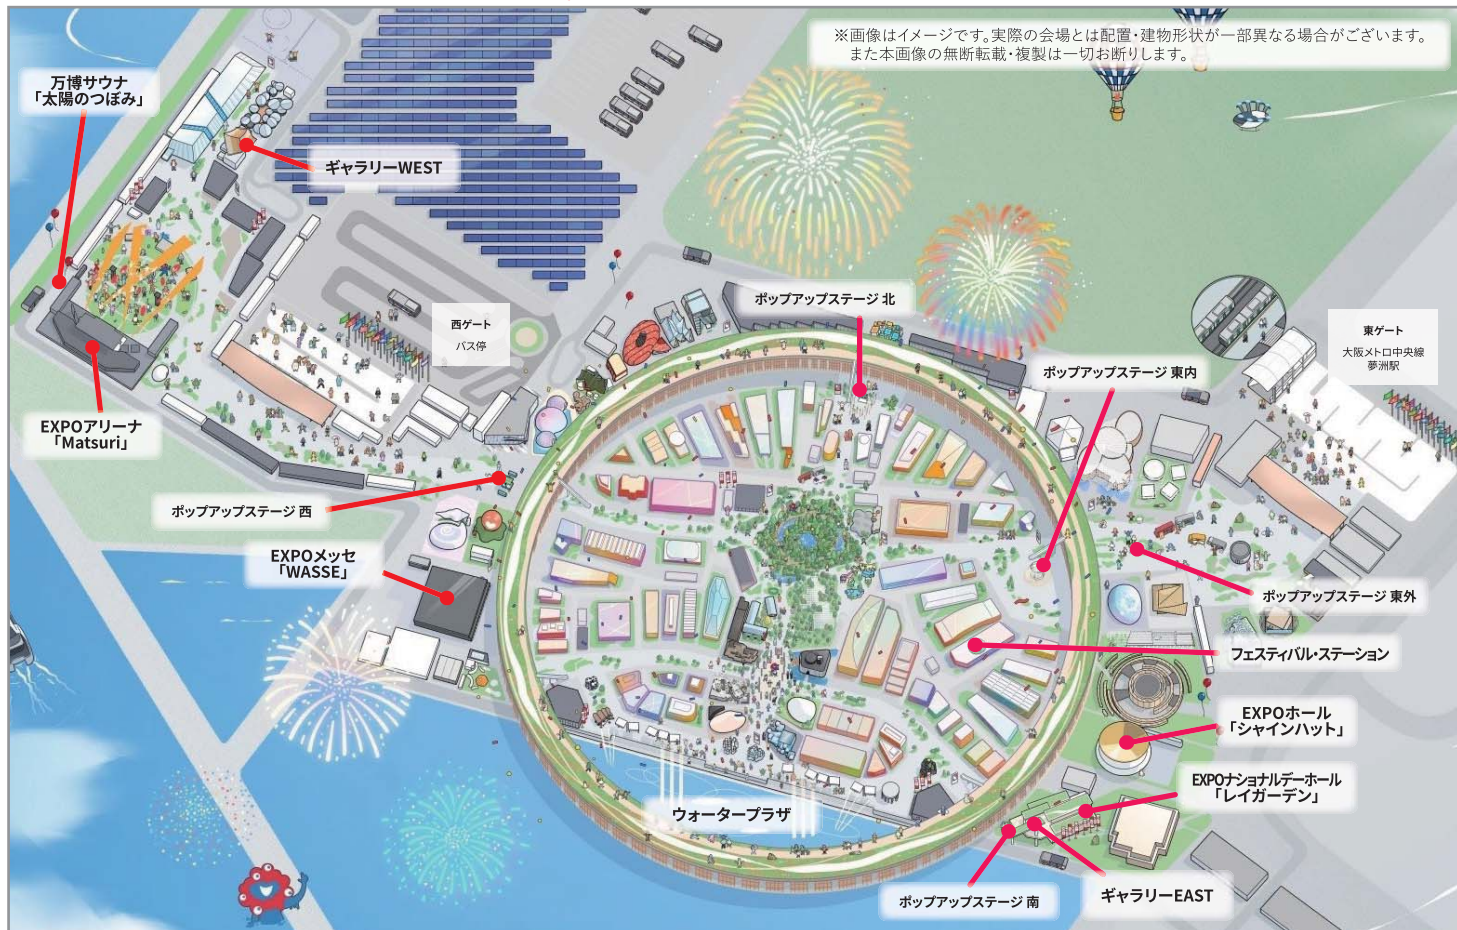

ポップアップステージ 東内

ポップアップステージ 東外

ポップアップステージ 南

イベントピックアップ情報

万博サウナ「太陽のつぼみ」

～大阪湾や沈む美しい太陽を眺め、人と人、人と地球のあり方を共感覚体験～

太陽のエネルギーが海、草木、風の空気をまもって「太陽のつぼみ」に降りそそぐ。
繊細で力強い膜が創り出す空間に、自然のエネルギーが満ちていく、
新しい未来型サウナです。

施設:サウナ、水風呂、リラックストラウンジ棟

会期中毎日開催(※一部メンテナンス日あり)
1日5回予定(各回入替え制)・事前予約制

©太陽のつぼみプロジェクトチーム

EXPOホール「シャインハット」の壁面を舞台に、
プロジェクションマッピングを開催します!
会期中の日没後、毎日実施予定

日本を代表する花火大会が全国から集結し
花火を披露します! (夢洲南側護岸)

4/26(土)、5/31(土)、6/28(土)、7/21(月)
7/23(水)、8/23(土)、9/27(土)、10/8(水)

未来社会ショーケース「アート万博」

「水」と「空気」のスペクタクルショー「アオと夜の虹のパレード」

大屋根リング内、南側の水面「ウォータープラザ」で行われる、水、空気、光、炎、映像、そして音楽が織りなす水上ショー。
水上に、幅約200メートル、奥行約60メートル、ショーエリア面積約8,800㎡の巨大な舞台空間が誕生。

ウォータープラザにて、会期中の日没後、毎日実施予定

(協賛・画像提供:サントリーホールディングス株式会社、ダイキン工業株式会社)

※タイトルやイベント内容等は現在予定されているもので、今後予告なく変更となる可能性があります。

✳ 花火開催日

ND ナショナルデー SD スペシャルデー イベント 公式参加者イベント TW テーマウィーク

催事施設 MAP

チケット情報

来場希望日の6か月前から先着

- 1 万博ID登録
- 2 チケットの購入 (原則電子チケット)
- 3 来場日時予約 (原則予約が必要)
- 4 パビリオンなど観覧予約 (観覧予約は任意)