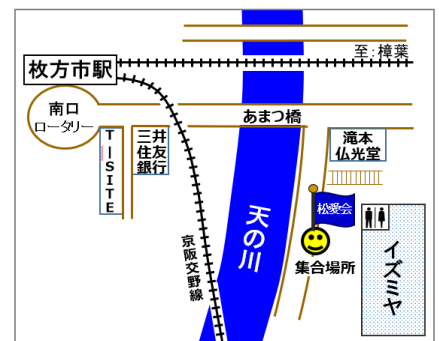

◆ 支部HPをご覧ください

松愛会 枚方南 検索

<https://www.shoai.ne.jp/hirakata-s/>
パソコンでも紙や画像から二次元コードが読み取れます

スマホで二次元コードを
読み取り携帯版HPへ
アクセスできます