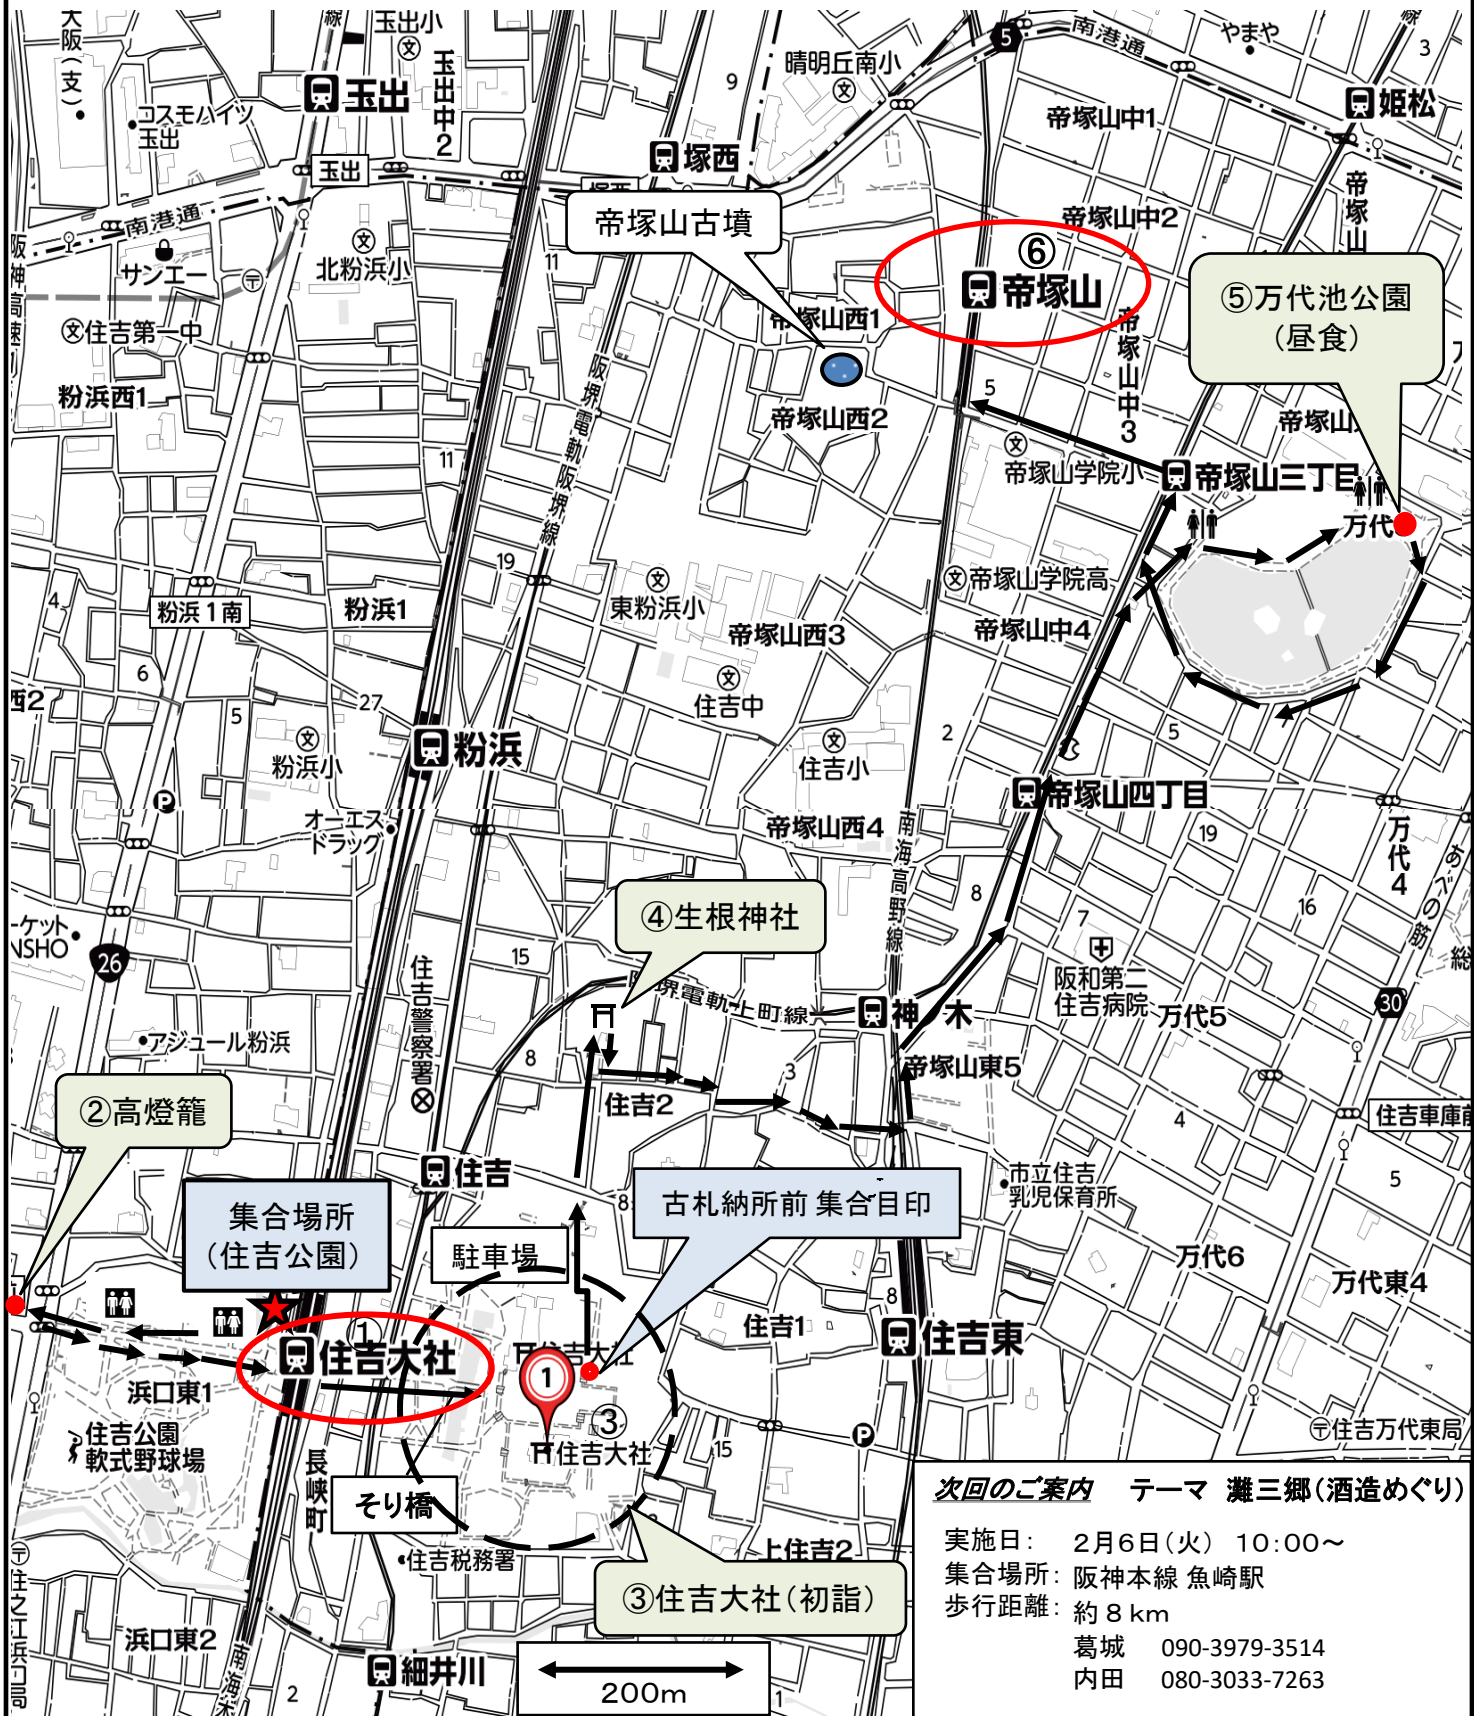

# 2018年 第1回(通算260回) 松愛会 くらわん会 コース案内

コース: 住吉大社(初詣)

歩行距離: 約 6 km

①南海 住吉大社駅 ⇒ ②高燈籠 ⇒ ③住吉大社 ⇒ ④生根神社 ⇒ ⑤万代池公園(昼食) ⇒ ⑥南海 帝塚山駅

実施日: 2018年1月9日(火) 10:00~

コース担当リーダー: 永井 サブリーダー: 内田・中川 無線主担当: 七里

HP担当: 吉川・安藤 MAP担当: 内田

## 次回のご案内 テーマ 灘三郷(酒造めぐり)

実施日: 2月6日(火) 10:00~

集合場所: 阪神本線 魚崎駅

歩行距離: 約 8 km

葛城 090-3979-3514

内田 080-3033-7263