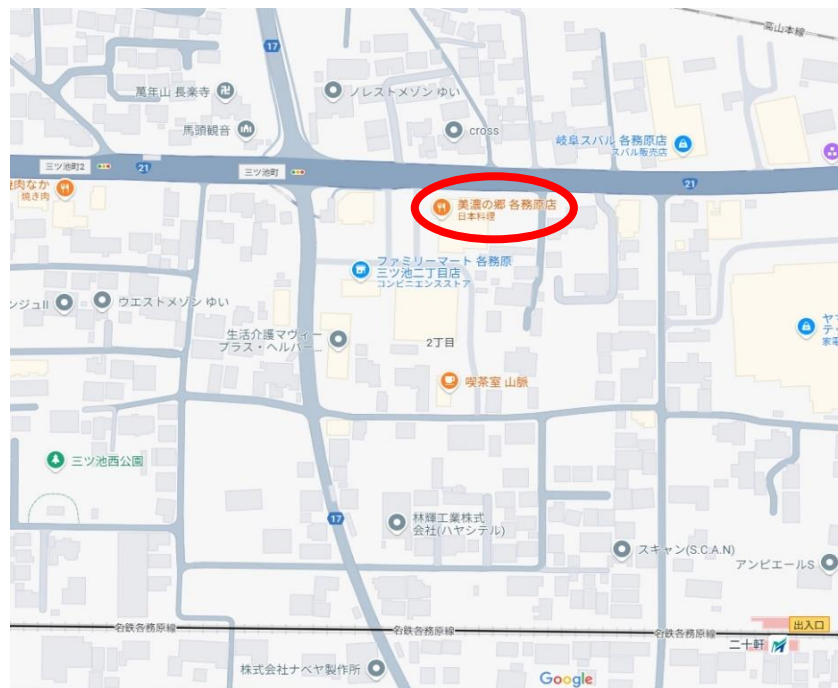

## (各務原・江南地区) ワイワイ会合同忘年地区懇のご案内

監事：野田/竹山

各務原・江南地区懇をワイワイ会と合同で実施致します。  
年末でご多忙とは存じますが、参加賜りたくご案内申し上げます。

開催日：令和6年12月5日（木）

時 間：12時～14時

会 場：美濃の郷 各務原店  
TEL:058-379-3010  
各務原市鵜沼三ツ池町2-195-1

会 費：3,000円（食事・他代）

※アルコールは別途自己責任で注文願います

アクセス：名鉄：各務原線 二十軒駅より徒歩5分

車：国道21号線と関江南線の交差点の東南奥

※参加を希望される方は11月30日までに野田/竹山までご連絡ください

(野田) 090-2187-9321 (竹山) 090-8732-7538